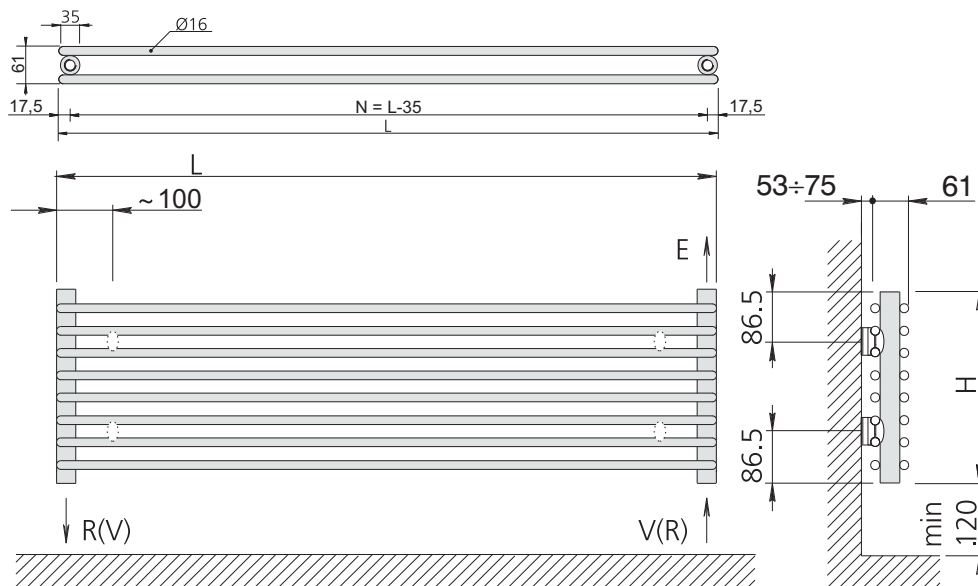

Twin Fokus Plus Orizzontale

H = 535-570-635-650-720-735-835-850-970 mm
min. 3 el. (L=144mm), max. 59 el. (L=2318mm)

H = 1470-1770-1970 mm min. 3 el. (L=144mm)
max 30 el. (L=1187mm)

Rinforzi:
L = 1470-1770-1970 mm: n.2 rinforzi sul retro del radiatore/nr.2 reinforcements on the back of the radiator

Accessori a corredo: sostegni per il montaggio a parete - n°1 sfiato e n°1 cieco

Accessories supplied: wall-mounting brackets - 1 vent and 1 blind