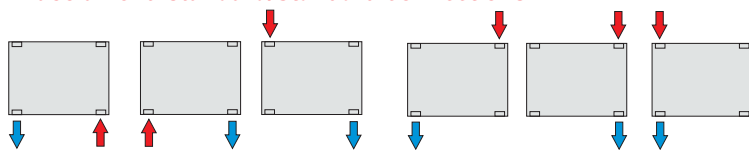

ACCESSORI / ACCESSORIES

Twin Fokus Plus Orizzontale

H = 535-570-635-650-720-735-835-850-970 mm
min. 3 el. (L=144mm), max. 59 el. (L=2318mm)

H = 1470-1770-1970 mm min. 3 el. (L=144mm)
max 30 el. (L=1187mm)

Allacciamenti standard/Standard connections

<Twin Fokus Orizzontale>

Larghezza/Width H (mm)	535	570	635	650	720	735	835	850	970	1470	1770	1970
Interasse/Con. cent N (mm)	500	535	600	615	685	700	800	815	935	1435	1735	1935
Peso/Weight P (Kg)	0,69	0,71	0,79	0,81	0,87	0,89	0,99	1,00	1,13	1,66	1,99	2,19
Capacità/Capacity (l)	0,22	0,23	0,25	0,26	0,28	0,28	0,31	0,32	0,35	0,50	0,58	0,64
Esponente/Exponent n	1,31	1,32	1,32	1,32	1,32	1,32	1,32	1,32	1,32	1,32	1,32	1,32
Resa termica/Power Δt 50K (75/65/20 °C)	38	40	45	46	51	52	59	60	66	97	116	129